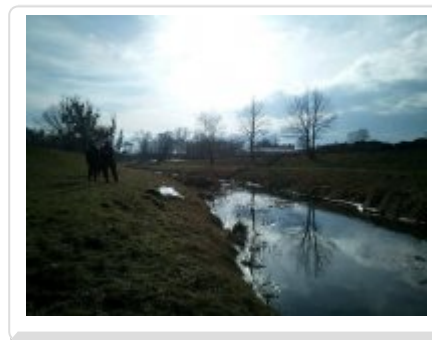

CENTRUM SZKOLENIA POLICJI

<http://www.csp.edu.pl/csp/aktualnosci/4057,Wyzel-niemiecki-w-akcji.html>
2019-09-15, 20:17

Strona znajduje się w archiwum.

WYŻEŁ NIEMIECKI W AKCJI

W ubiegłym roku, po raz pierwszy w Zakładzie Kynologii Policyjnej, zostały wytresowane dwa wyżeły niemieckie do wyszukiwania zapachu zwłok ludzkich. Jeden z nich trafił na stan Komisariatu Wodnego Komendy Wojewódzkiej Policji we Wrocławiu.

Od tygodnia w obrębie Wrocławia trwały poszukiwania zaginionego mężczyzny. Do poszukiwań został także włączony sierż. szt. Konrad Wojciechowski z psem Mycek z zespołu przewodników psów służbowych Komisariatu Wodnego. Dnia 2 lutego br., podczas przeszukiwania terenów przyległych do koryta rzeki Ślęza, pies z ładu wskazał miejsce występowania zapachu zwłok ludzkich. Była to kępa sitowia znajdująca się pośrodku rzeki Ślęza we Wrocławiu. Dzięki pracy węchowej Mycka udało się odnaleźć ciało poszukiwanego mężczyzny, które znajdowało się na dnie rzeki, w miejscu wytypowanym przez wyżeła.

Tekst: st. asp. Dariusz Ratajczak/ZKP

Zdjęcia: sierż. szt. Konrad Wojciechowski/KWP Wrocław

Ocena: 5/5 (2)