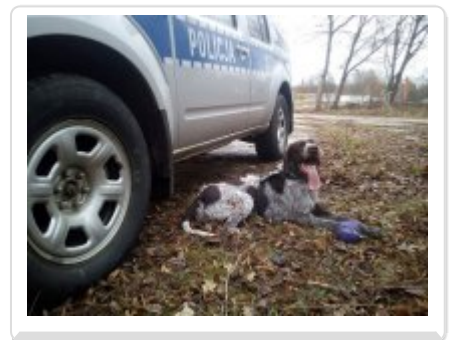

# CENTRUM SZKOLENIA POLICJI

<http://www.csp.edu.pl/csp/aktualnosci/4057,Wyzel-niemiecki-w-akcji.html>  
2019-09-15, 20:17

Strona znajduje się w archiwum.

## WYŻEŁ NIEMIECKI W AKCJI

**W ubiegłym roku, po raz pierwszy w Zakładzie Kynologii Policyjnej, zostały wytresowane dwa wyżeły niemieckie do wyszukiwania zapachu zwłok ludzkich. Jeden z nich trafił na stan Komisariatu Wodnego Komendy Wojewódzkiej Policji we Wrocławiu.**

Od tygodnia w obrębie Wrocławia trwały poszukiwania zaginionego mężczyzny. Do poszukiwań został także włączony sierż. szt. Konrad Wojciechowski z psem Mycek z zespołu przewodników psów służbowych Komisariatu Wodnego. Dnia 2 lutego br., podczas przeszukiwania terenów przyległych do koryta rzeki Ślęza, pies z ładu wskazał miejsce występowania zapachu zwłok ludzkich. Była to kępa sitowia znajdująca się pośrodku rzeki Ślęza we Wrocławiu. Dzięki pracy węchowej Mycka udało się odnaleźć ciało poszukiwanego mężczyzny, które znajdowało się na dnie rzeki, w miejscu wytypowanym przez wyżeła.

*Tekst: st. asp. Dariusz Ratajczak/ZKP*

*Zdjęcia: sierż. szt. Konrad Wojciechowski/KWP Wrocław*

Ocena: 5/5 (2)